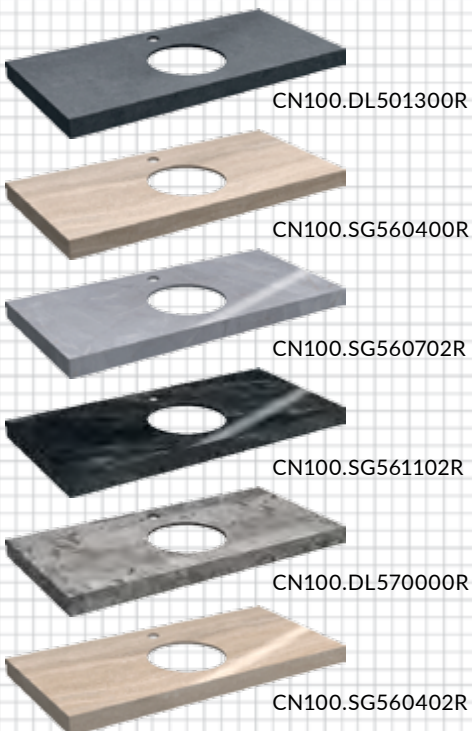

## 65 cm

60 cm

СПЕЦ. ИЗДЕЛИЯ ДЕКОРАТИВНЫЕ  
60X48 CM

SPECIAL DECORATIVE PRODUCTS  
60X48 CM

СПЕЦ. ИЗДЕЛИЯ ДЕКОРАТИВНЫЕ  
80X48 CM

SPECIAL DECORATIVE PRODUCTS  
80X48 CM

80 cm

СПЕЦ. ИЗДЕЛИЯ ДЕКОРАТИВНЫЕ  
100X48 CM

SPECIAL DECORATIVE PRODUCTS  
100X48 CM

100 cm