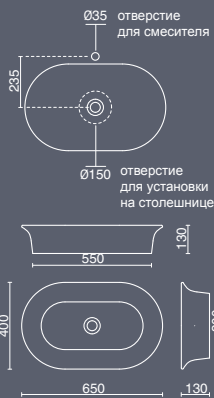

## 40 cm

CN.wb.60\BLK.M

CN.wb.60\WHT

CN.wb.60\WHT.M

РАКОВИНА CANALETTO 60X47 CM

CANALETTO WASHBASIN 60X47 CM

## 60 cm

CN.wb.65\BLK.M

CN.wb.65\WHT

CN.wb.65\WHT.M

РАКОВИНА CANALETTO 65X47 CM

CANALETTO WASHBASIN 65X47 CM

## 65 cm

60 cm

СПЕЦ. ИЗДЕЛИЯ ДЕКОРАТИВНЫЕ  
60X48 CM

SPECIAL DECORATIVE PRODUCTS  
60X48 CM

СПЕЦ. ИЗДЕЛИЯ ДЕКОРАТИВНЫЕ  
80X48 CM

SPECIAL DECORATIVE PRODUCTS  
80X48 CM

80 cm

СПЕЦ. ИЗДЕЛИЯ ДЕКОРАТИВНЫЕ  
100X48 CM