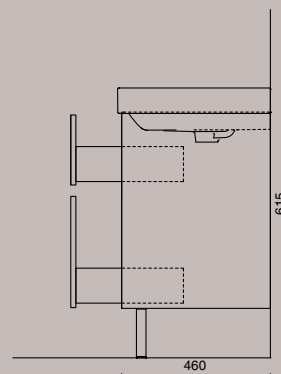

80 cm

BGN.80.2\OAK

BGN.80.2\WHT.UK

BGN.80.2\WHT

ТУМБА ПОДВЕСНАЯ BUONGIORNO 80 CM С 2 ЯЩИКАМИ, ЦВЕТ: БЕЛЫЙ, ДУБ (НОЖКИ МОЖНО ПРИОБРЕСТИ ОТДЕЛЬНО Н.200 НОЖКА ДЛЯ ТУМБЫ BUONGIORNO, 2 ЯЩИКА)

BUONGIORNO WALL HUNG FURNITURE UNIT FOR BASIN 80 CM. 2 DRAWERS. LACQUERED GLOSSY WHITE AND OAK (FOOTS CAN BUY SEPARATELY H.200 FOOT FOR BUONGIORNO FURNITURE WITH 2 DRAWERS)