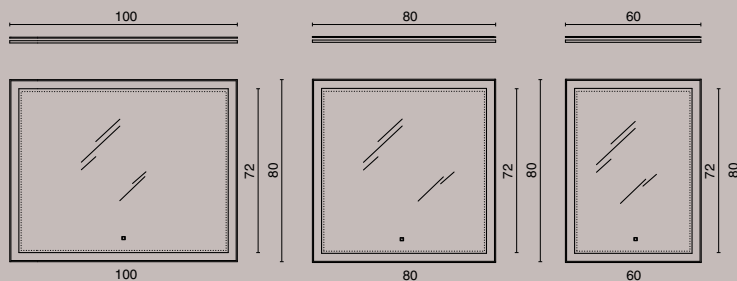

ПАНЕЛЬ С ЗЕРКАЛОМ LED 100X80 CM  
ПАНЕЛЬ С ЗЕРКАЛОМ LED 80X80 CM  
ПАНЕЛЬ С ЗЕРКАЛОМ LED 60X80 CM

MIRROR LED 100X80  
MIRROR LED 80X80  
MIRROR LED 60X80

100 cm 80 cm 60 cm