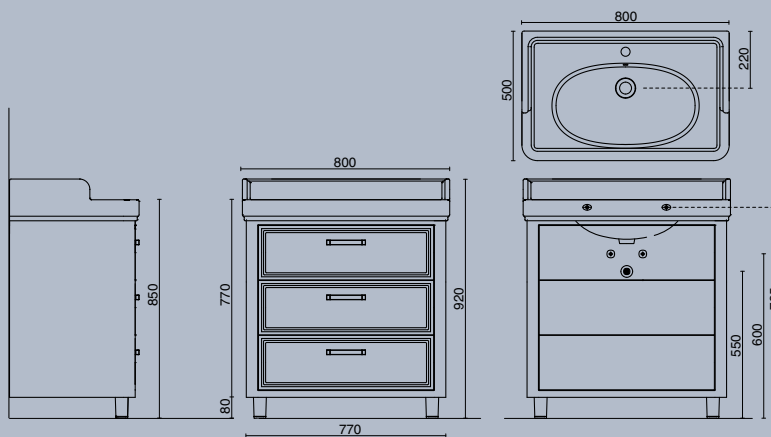

ТУМБА POMPEI ДЛЯ РАКОВИНЫ 80
CM, 3 ЯЩИКА, ЦВЕТ: БЕЛЫЙ ИЛИ
ЧЕРНЫЙ ГЛЯНЕЦ

POMPEI FURNITURE UNIT FOR BASIN
80 CM, 3 DRAWERS, LACQUERED
GLOSSY WHITE OR BLACK

80 cm