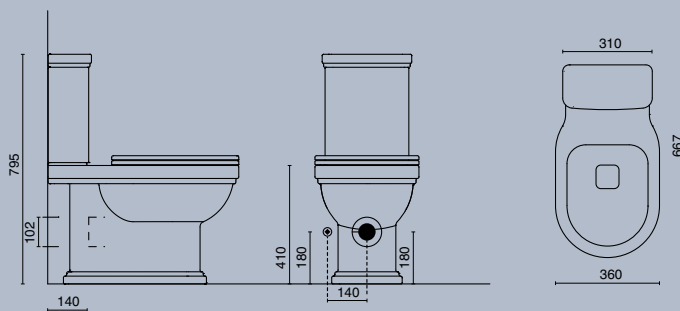

POMPEI FURNITURE UNIT FOR BASIN  
80 CM, 1 DRAWER, 2 DOORS, LACQUE-  
RED GLOSSY WHITE

80 cm

PO.WC.01  
PO.SEAT.01\WHT

PO.CIS.01  
PO.SEAT.01\BLK

УНИТАЗ ПОМПЕИ НАПОЛЬНЫЙ С  
КРЕПЕЖОМ БЕЗ СИДЕНЬЯ. PO.WC.01  
БАЧОК ПОМПЕИ С МЕХАНИЗМОМ  
GEBERIT, ПРОКЛАДКОЙ И КРЕПЕЖОМ.  
PO.CIS.01  
СИДЕНЬЕ ПОМПЕИ SOFT CLOSE + CLIP  
UP БЕЛЫЙ. PO.SEAT.01\WHT  
СИДЕНЬЕ ПОМПЕИ SOFT CLOSE + CLIP  
UP ЧЕРНЫЙ. PO.SEAT.01\BLK