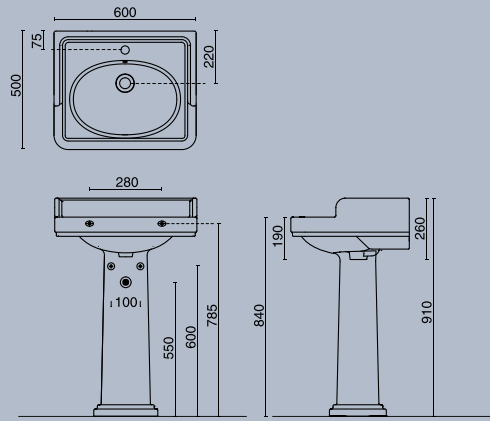

POMPEI

РАКОВИНА POMPEI 60 CM
С ПЬЕДЕСТАЛОМ

POMPEI WASHBASIN 60 CM
WITH PEDESTAL

60 cm