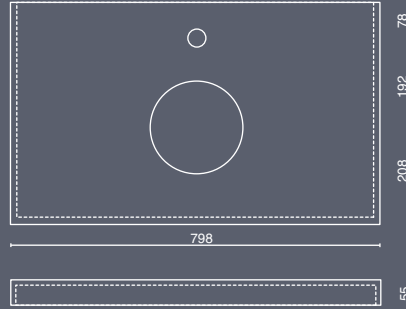

## 65 cm

60 cm

СПЕЦ. ИЗДЕЛИЯ ДЕКОРАТИВНЫЕ  
60X48 CM

SPECIAL DECORATIVE PRODUCTS  
60X48 CM

СПЕЦ. ИЗДЕЛИЯ ДЕКОРАТИВНЫЕ  
80X48 CM

SPECIAL DECORATIVE PRODUCTS  
80X48 CM

80 cm

СПЕЦ. ИЗДЕЛИЯ ДЕКОРАТИВНЫЕ  
100X48 CM