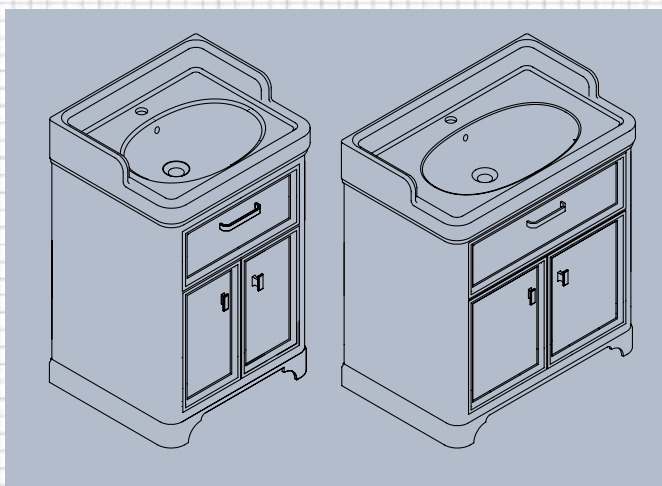

РОМРЕИ 80. КЕРАМИЧЕСКАЯ ПЛИТКА
ГРАНЬЯНО. КЕРАМИЧЕСКИЙ ГРАНИТ
ГАРМОНИЯ.
РОМРЕИ 80. CERAMIC TILE GRAGNANO.
PORCELAIN GRES HARMONY.

17

60 cm
80 cm

ТУМБА С РАКОВИНОЙ РОМРЕИ 60 И 80 СМ
1 ЯЩИК, 2 ДВЕРЦЫ
РОМРЕИ FURNITURE UNIT WITH BASIN 60 CM AND 80 CM
1 DRAWER, 2 DOORS

★
БЕЛЫЙ ГЛЯНЕЦ
GLOSSY WHITE