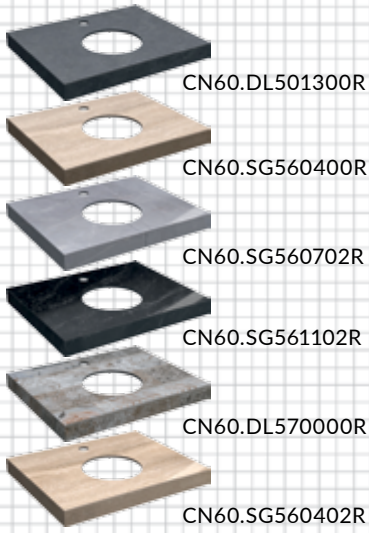

## 60 cm

CN.wb.65\BLK.M

CN.wb.65\WHT

CN.wb.65\WHT.M

РАКОВИНА CANALETTO 65X47 CM

CANALETTO WASHBASIN 65X47 CM

## 65 cm

60 cm

СПЕЦ. ИЗДЕЛИЯ ДЕКОРАТИВНЫЕ  
60X48 CM

SPECIAL DECORATIVE PRODUCTS  
60X48 CM

СПЕЦ. ИЗДЕЛИЯ ДЕКОРАТИВНЫЕ  
80X48 CM

SPECIAL DECORATIVE PRODUCTS  
80X48 CM

80 cm

СПЕЦ. ИЗДЕЛИЯ ДЕКОРАТИВНЫЕ  
100X48 CM