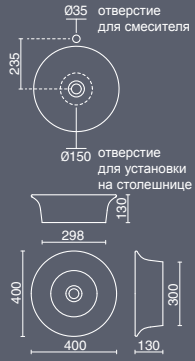

РАКОВИНА CANALETTO 40X40 CM

40 cm