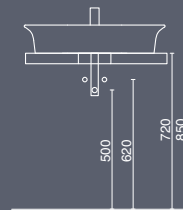

## 60 cm

CN.wb.65\BLK.M

CN.wb.65\WHT

CN.wb.65\WHT.M

РАКОВИНА CANALETTO 65X47 CM

CANALETTO WASHBASIN 65X47 CM

## 65 cm

60 cm

СПЕЦ. ИЗДЕЛИЯ ДЕКОРАТИВНЫЕ  
60X48 CM

SPECIAL DECORATIVE PRODUCTS  
60X48 CM

СПЕЦ. ИЗДЕЛИЯ ДЕКОРАТИВНЫЕ  
80X48 CM

SPECIAL DECORATIVE PRODUCTS  
80X48 CM

80 cm

СПЕЦ. ИЗДЕЛИЯ ДЕКОРАТИВНЫЕ  
100X48 CM