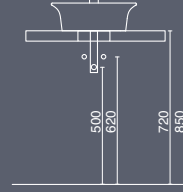

CANALETTO WASHBASIN 40X40 CM

40 cm