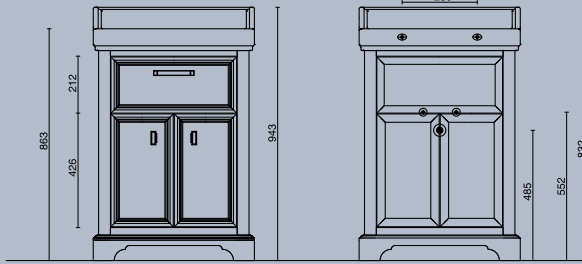

ТУМБА ПОМПЕИ ДЛЯ РАКОВИНЫ
60 CM, 1 ЯЩИК, 2 ДВЕРЦЫ, ЦВЕТ:
БЕЛЫЙ ГЛЯНЕЦ

POMPEI FURNITURE UNIT FOR BASIN
60 CM, 1 DRAWER, 2 DOORS, LACQUE-
REDGLOSSY WHITE

60 cm