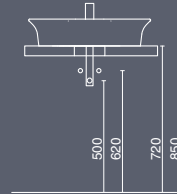

## 40 cm

CN.wb.60\BLK.M

CN.wb.60\WHT

CN.wb.60\WHT.M

РАКОВИНА CANALETTO 60X47 CM

CANALETTO WASHBASIN 60X47 CM