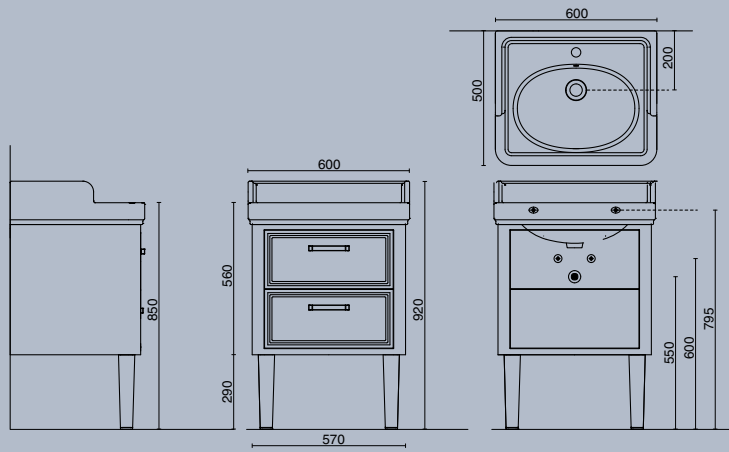

ТУМБА POMPEI ДЛЯ РАКОВИНЫ 60
CM, 2 ЯЩИКА, ЦВЕТ: БЕЛЫЙ ИЛИ
ЧЕРНЫЙ ГЛЯНЕЦ

POMPEI FURNITURE UNIT FOR BASIN
60 CM, 2 DRAWERS, LACQUERED
GLOSSY WHITE OR BLACK

60 cm