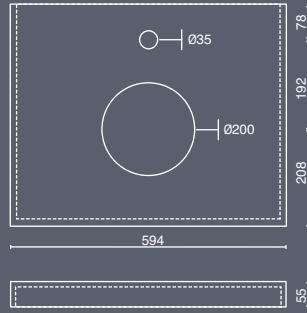

## 60 cm

CN.wb.65\BLK.M

CN.wb.65\WHT

CN.wb.65\WHT.M

РАКОВИНА CANALETTO 65X47 CM

CANALETTO WASHBASIN 65X47 CM

## 65 cm

60 cm

СПЕЦ. ИЗДЕЛИЯ ДЕКОРАТИВНЫЕ  
60X48 CM

SPECIAL DECORATIVE PRODUCTS  
60X48 CM

СПЕЦ. ИЗДЕЛИЯ ДЕКОРАТИВНЫЕ  
80X48 CM

SPECIAL DECORATIVE PRODUCTS  
80X48 CM

80 cm

СПЕЦ. ИЗДЕЛИЯ ДЕКОРАТИВНЫЕ  
100X48 CM