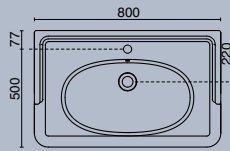

РАКОВИНА POMPEI 80 CM
С ПЬЕДЕСТАЛОМ

POMPEI WASHBASIN 80 CM WITH
PEDESTAL

80 cm