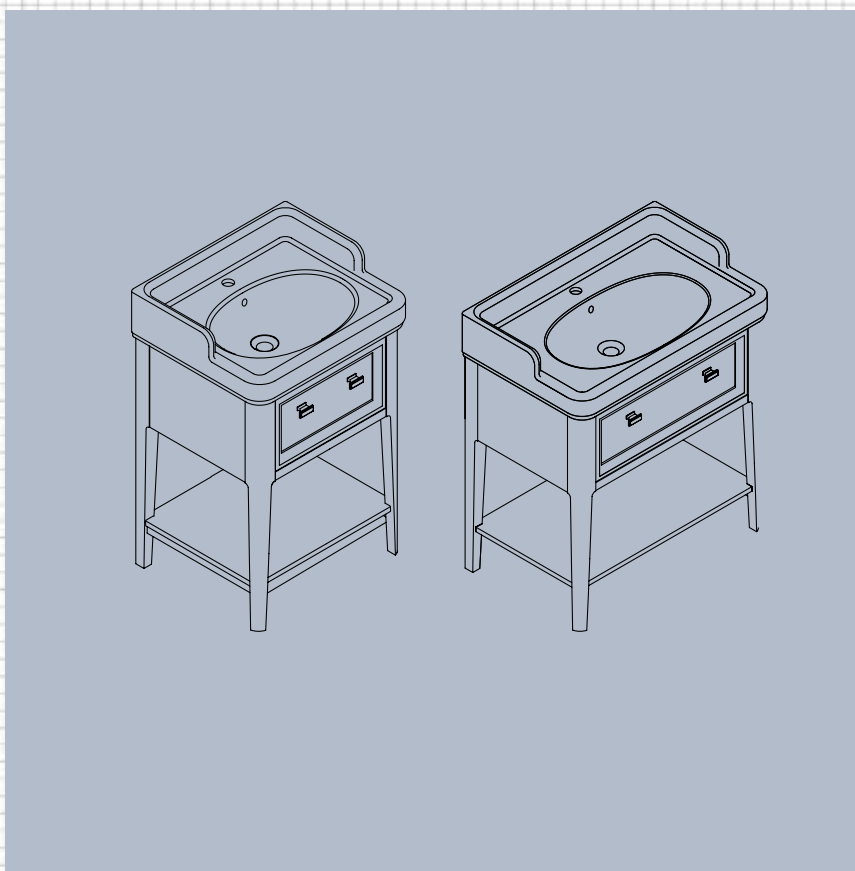

60 cm

ТУМБА НАПОЛЬНАЯ PROVENCE С РАКОВИНОЙ POMPEI 60 CM
PROVENCE FURNITURE UNIT WITH POMPEI BASIN 60 CM

80 cm

ТУМБА НАПОЛЬНАЯ PROVENCE С РАКОВИНОЙ POMPEI 80 CM
PROVENCE FURNITURE UNIT WITH POMPEI BASIN 80 CM