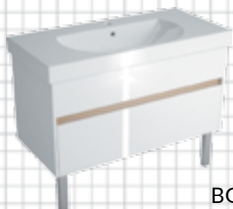

BGN.100.2\WHT.UK

BGN.100.2\WHT