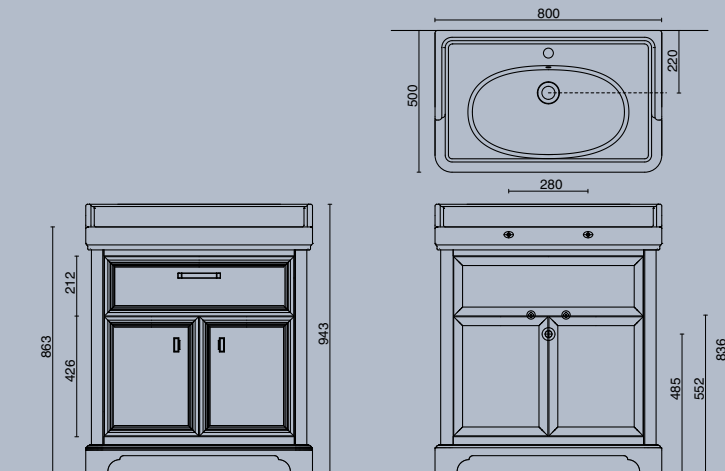

ТУМБА ПОМПЕИ ДЛЯ РАКОВИНЫ
80 CM, 1 ЯЩИК, 2 ДВЕРЦЫ, ЦВЕТ:
БЕЛЫЙ ГЛЯНЕЦ

POMPEI FURNITURE UNIT FOR BASIN
80 CM, 1 DRAWER, 2 DOORS, LACQUE-
RED GLOSSY WHITE

80 cm