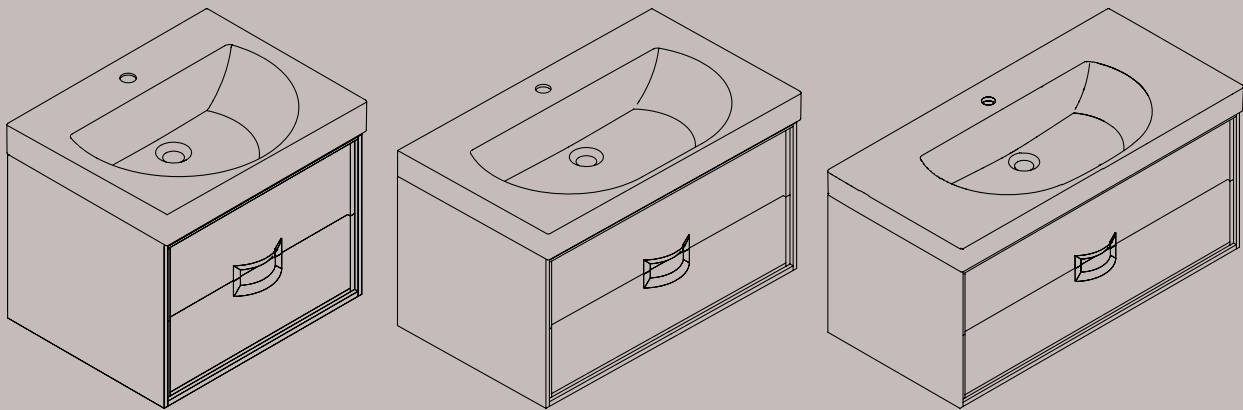

60 cm

★
БЕЛЫЙ ГЛАНЕЦ
GLOSSY WHITE

БЕЛЫЙ МАТОВЫЙ
WHITE MATT

80 cm

ТУМБА CANALETTO С 2 ЯЩИКАМИ (ПОДХОДИТ
К РАКОВИНЕ BUONGIORNO)
CANALETTO FURNITURE UNIT WITH 2 DRAWERS
(SUIT FOR BUONGIORNO BASINS)

100 cm

★
БЕЛЫЙ ГЛАНЕЦ
GLOSSY WHITE

БЕЛЫЙ МАТОВЫЙ
WHITE MATT